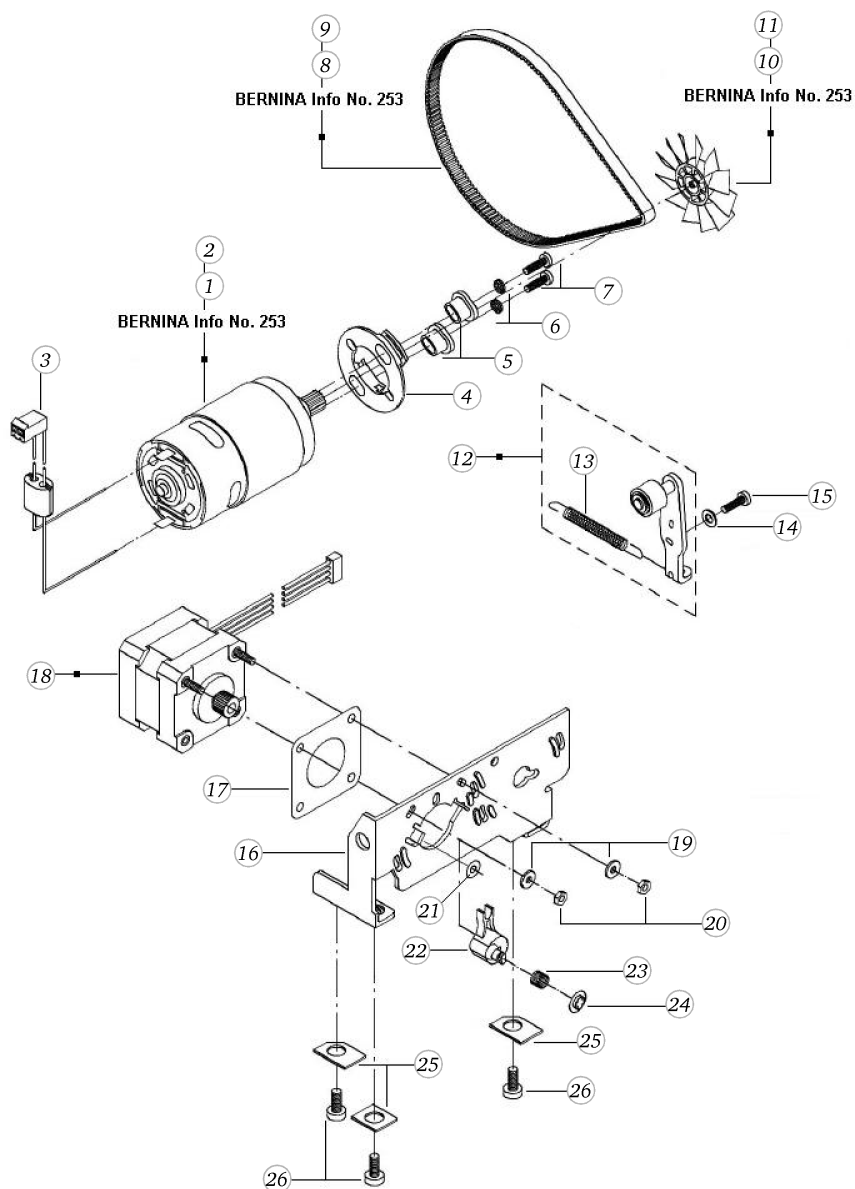

BERNINA artista 165

Main motor and stepper

Pos	Item number	Description
1	0078847202	MOTOR CPL.
2	0078847202	MOTOR CPL.
3	0038537000	MOTOR CABEL CPL
4	0078985100	Cuff
4	0078985200	Cuff
5	0078995100	bushing
5	0078995200	Bushing
6	23350653++	Curved Spring Washe d4.3xD8xs0.5
7	0078865045	Socket Pan Head Thread Forming Screws M4x16 DIN7500 - BN13916 Art-No. 2027615
8	0079035000	BELT 2M
9	0079035006	BELT
10	0304355101	FAN IMPELLER
11	0304355200	MOTOR FAN
12	0078657300	BELT TENSION
13	25602503++	TENSION SPRING
14	22954313++	Washer d4.2xD14xs1.5
15	0078865044	Socket Pan Head Thread Forming Screws M4x12 DIN7500 - BN13916 Art-No. 2027607
16	0087617000	STEP MOTOR BRACKET
17	0087745000	DAMPING FOIL
18	0003215104	STEP MOTOR SW
19	22950613++	Washer d3.1xD8xs1
20	22502313++	HEXAGONAL NUT
21	0030735005	O-ring Seal D3/d1.5 70±5 IRHD NBR 70,5 / 5 P DIN3771
22	0082865000	ECCENTER 5.5 SB
23	25570303++	PRESSURE SPRING
24	0007275000	LOCK WASHER 10X5.5X1.5
25	0087625000	RUBBER CUSHION SET
26	0078865043	Socket Pan Head Thread Forming Screws M4x10 DIN7500 - BN13916 Art-No. 2027593