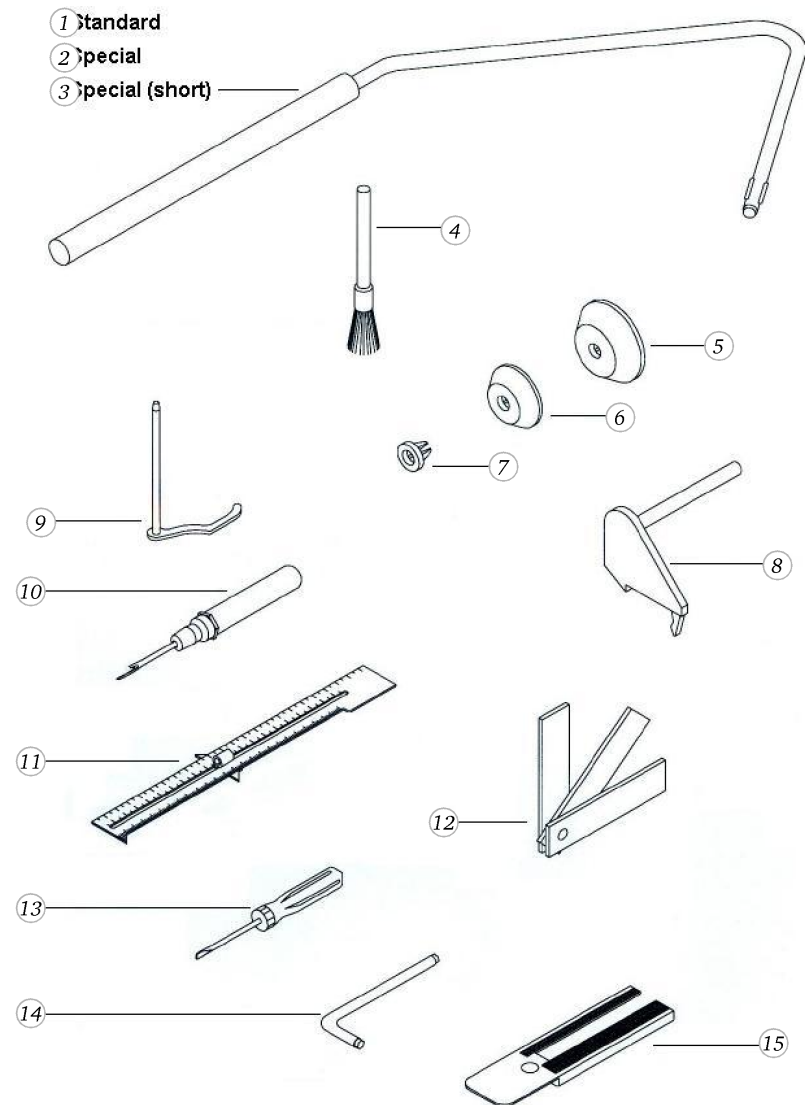

BERNINA artista 165

Accessories

Pos	Item number	Description
1	0016357700	Knee Lifter Lever Cpl.
2	0016357301	KNEELEVER SPECIAL
3	0016357302	KNEE LIFTER LEVER
4	330022031+	DUST-BRUSH
4	33002203++	Brush
5	0079305101	DISK D43
6	0079305200	Disc D27
7	0079265200	Disc D 12
8	0079125200	SPOOL-SUPPORT
8	0079125300	SPOOL SUPPORT
9	0015417000	EDGE GUIDE RIGHT
10	0069935201	Seam Ripper
11	0069925000	SEWING TEMPLET
12	0032605000	Compensating-Plates
12	0032605100	Compensating Plates
13	0328465000	Screw Driver red RAL 3025 2,5x0,4x84,5
14	0333297101	Torx wrench T20 packed
15	0030085100	guide platte smal