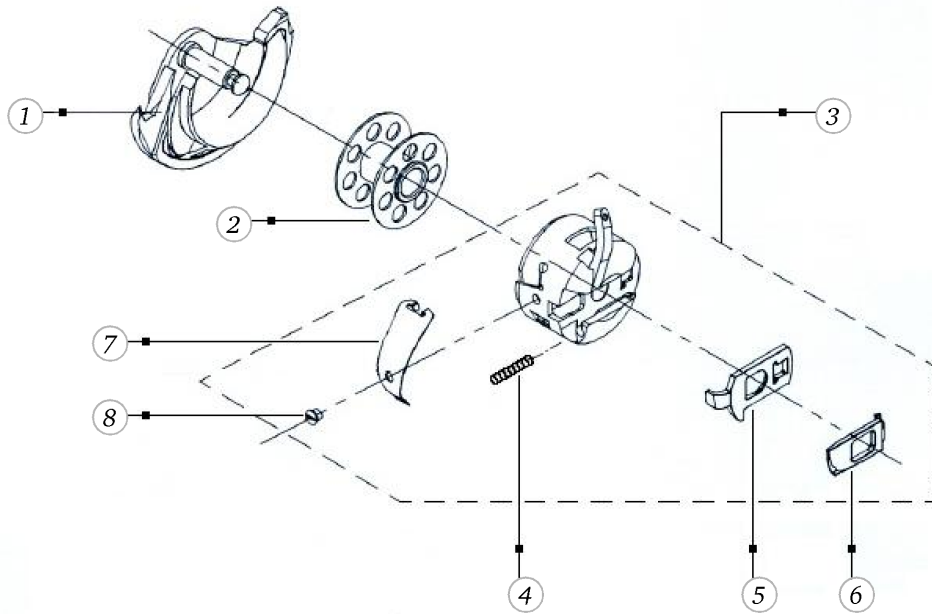

BERNINA artista 165

Hook with bobbin

Pos	Item number	Description
1	0302065400	CB-HOOK
2	0015367200	BOBBIN
2	0015367300	bobbin
3	0015347150	bobbin case cpl. bobbin case hinge nickle platet YS
3	0015347250	bobbin case cpl. bobbin case hinge nickle platet YS
3	0015347800	BOBBIN CASE CPL. NICKEL
3	0015347250	bobbin case cpl. bobbin case hinge nickle platet YS
4	25512503++	SPRING
5	0005685200	BOBBIN CASE HINGE NICKEL PLATE
6	0005695100	BOBBIN CASE HINGE NICKEL PLATED
7	317006333+	BOBBIN CASE SPRING
8	317007030+	SCREW